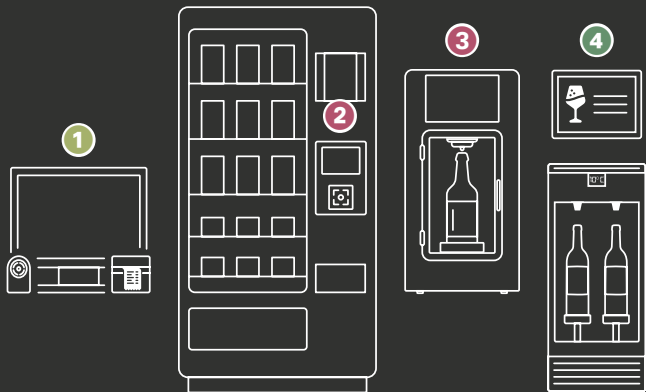

Im Hofladen wird **TiPOS Hofladen Pro ①** eingesetzt, das durch eine benutzerfreundliche und intuitive Bedienung überzeugt. Produkte können entweder über ihren EAN-Code oder durch vor Ort gedruckte Etiketten erfasst werden. Das System überwacht Lagerbestände und sendet automatische Nachbestellungen an die Lieferanten. Optional lässt es sich mit dem TiPOS Backoffice im Büro verbinden. Zudem unterstützt es die Verwaltung von Gutscheinen und die Pfandabwicklung. Über den **SILEXA Self-Serve Hub ②** können auch Vending-Automaten, inklusive Altersverifikation, in das System integriert werden.

SILEXA SPECIAL - FRISCHES BIER TO GO IM HOFLADEN UND SHOP

Der vollautomatische **SILEXA Growler Filler Self-Serve 3** bietet Kunden in Hofläden und Shops die Möglichkeit, frisches Bier in außergewöhnlichen Flaschen selbst abzufüllen. In nur 90 Sekunden können bis zu 2 Liter Bier perfekt portioniert, schaumfrei und hygienisch abgefüllt werden. Dank des integrierten Reinigungssystems und der einfachen Bedienung über den 10,1"-Touchscreen ist die Selbstbedienung effizient und benutzerfreundlich. Verschiedene Bezahloptionen wie RFID-Karte, QR-Code, Kreditkarte oder Apple Pay bieten maximale Flexibilität für Kund:innen.

SILEXA SPECIAL - INDIVIDUELLER WEINGENUSS

Mit **SILEXA & By the Glass 4** können Kund:innen in Hofläden und Shops ihren Wein nach persönlichem Geschmack selbst auswählen, einschenken, verkosten und anschließend die gewünschte Flasche kaufen. Diese Self-Serve-Lösung bietet ein exklusives Erlebnis, bei dem die Bezahlung direkt und unkompliziert am Gerät erfolgt. Dank flexibler Zahlungsmethoden und thermischer Kühlung von 6-20°C wird der Weingenuss perfekt auf deine Bedürfnisse abgestimmt. Ideal für Hofläden, Vinotheken oder Shops, die ihren Gästen eine besondere Art der Weinverkostung bieten möchten.